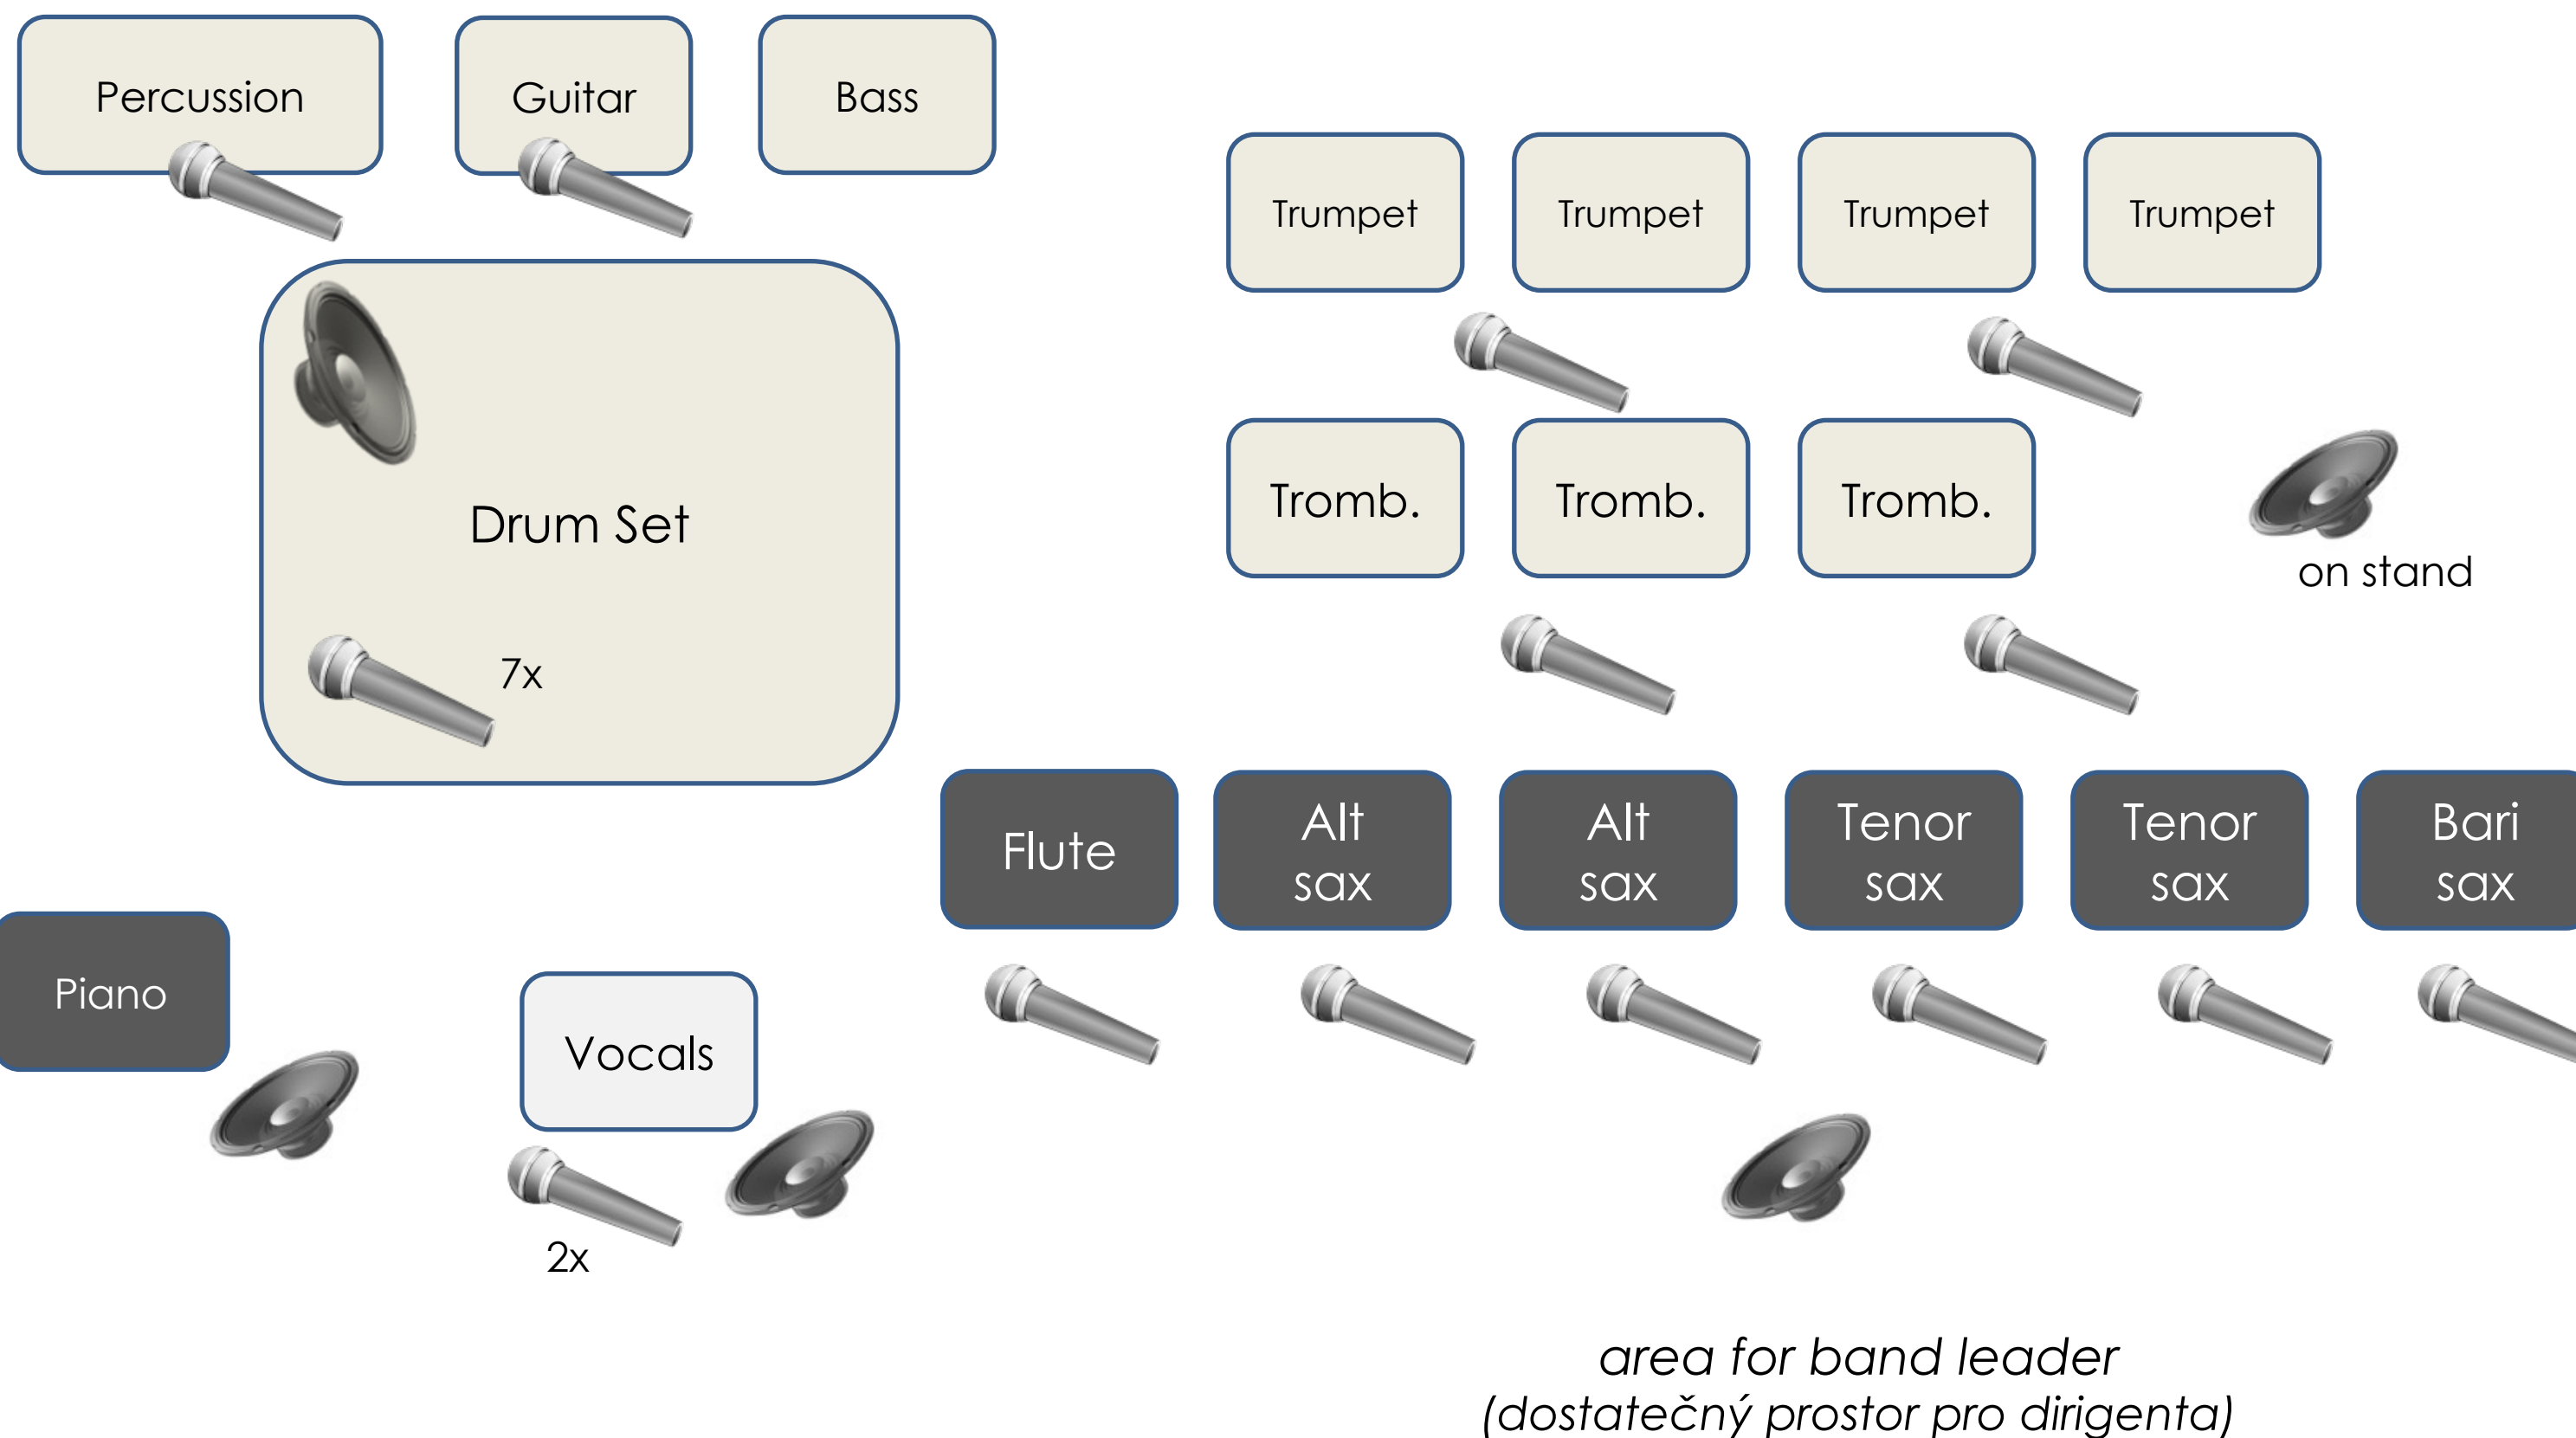

STAGE PLAN, RIDER

JAZZOVÁ FARMA

- BEZ ŽIDLE
- ŽIDLE

Technical rider

Bass - xlr
Guitar – mic. SM 57
Piano: Korg SV1 - 2xXLR
Sax - ADX20i
Vocal - e935/e945

Podium – min. 8x6m
10 chairs (10 židlí)
Area for band banner
260 x 78cm
(Prostor pro zavěšení
banneru kapely
260x78 cm)

Back stage:
bottles of water
(voda pro účinkující)

David Mašek
band leader/dirigent
721 909 815
klavesam@gmail.com

Josef Pelz
sound/zvuk, techn. rider
734 706 862
josef.pelz@zuscl.cz

Own: Music stands, after an agreement: microphones on saxes
Kapela si přiveze: Notové stojany, po předchozí domluvě nástrojové klipsny na saxofony a flétnu.
Stage plan se může dle momentálního obsazení kapely měnit (př., vocal flétna, perkuse) ne však zásadně.
V případě atypického pódia mohou hrát žesťové nástroje v jedné řadě.
Při nejasnostech s technickým riderem nás kontaktujte. **Playlist / OSA – David Mašek**